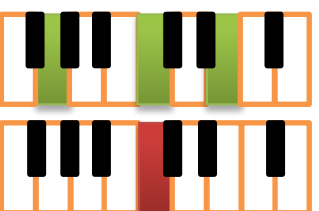

G

La Cruz delante, el mundo atrás,

C

G

La Cruz delante, el mundo atrás,

C