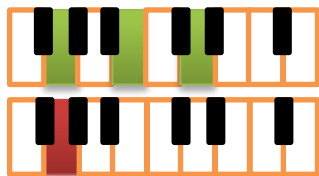

He decidido seguir a Cristo

Intro: G - C - G - D - G Key: G Meter: 12/8 Tempo: 209

G

G

He decidido seguir a Cristo

C

G

He decidido seguir a Cristo