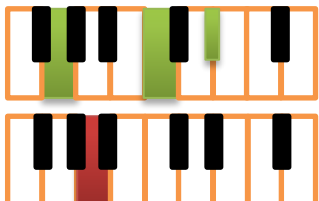

He decidido seguir a Cristo

Intro: G - C - G - D - G Key: G Meter: 12/8 Tempo: 209

G

G

He decidido seguir a Cristo

C

G

He decidido seguir a Cristo

A7

He decidido seguir a Cristo

A⁷

D

G

No vuelvo atrás, no vuelvo atrás.

B^m

G