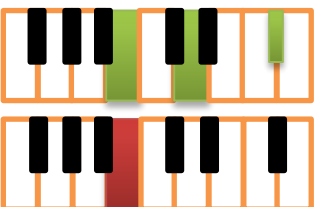

He decidido seguir a Cristo

Intro: G - C - G - D - G Key: G Meter: 12/8 Tempo: 209

G

G

He decidido seguir a Cristo

C

G

He decidido seguir a Cristo

A7

He decidido seguir a Cristo

A⁷

D

G

No vuelvo atrás, no vuelvo atrás.

B^m

G