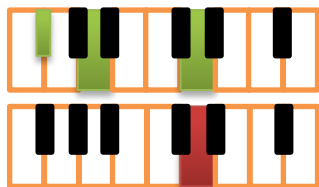

G

La Cruz delante, el mundo atrás,

A⁷

D

G

No vuelvo atrás, no vuelvo atrás.

D