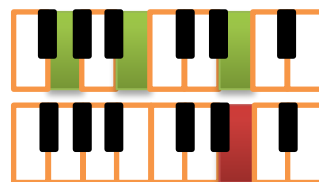

G

La vida vieja ya he dejado,

C

G

La vida vieja ya he dejado,

E^m